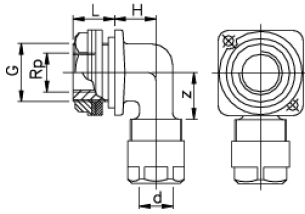

Instaflex Armaturenanschluss einfach 3071

Lief.-Nr.	d	Rp	H	L	z	G	Art.-Nr.
760 857 017	16	1/2"	22	14	26	1"	32104-0021

2320