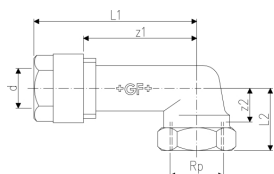

Instaflex Armaturenanschluss einfach, 90° 3367

Lief.-Nr.	d	Rp	L1	L2	z1	z2	Art.-Nr.
760 854 882	16	1/2"	67	30	46	17	32104-0118
760 854 883	20	1/2"	74	30	48	17	32104-0119
760 854 884	20	3/4"	76	30	50	16	32104-0120
760 854 886	25	3/4"	93	30	59	16	32104-0121