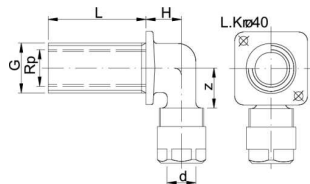

Instaflex Armaturenanschluss einfach, mit Flansch 3066

| Lief.-Nr.   | d  | Rp   | H  | L  | z  | G    | Art.-Nr.   |
|-------------|----|------|----|----|----|------|------------|
| 760 869 906 | 16 | 1/2" | 20 | 55 | 26 | 3/4" | 32104-0019 |