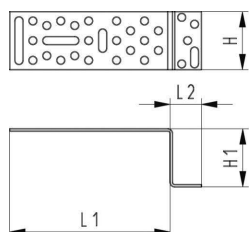

Instaflex Lasche 3156

inkl. Schrauben.

Lief.-Nr.	L1	L2	H	H1	Art.-Nr.
760 853 080	138	27	50	50	32104-0040

2320