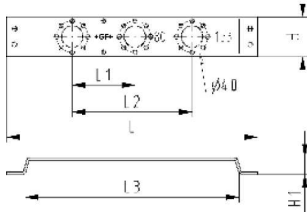

Instaflex Distanzhalter 3102

Lief.-Nr.	L	L3	H	H1	L1	L2	Art.-Nr.
760 869 921	321	273	50	21	80	153	32104-0034

2320