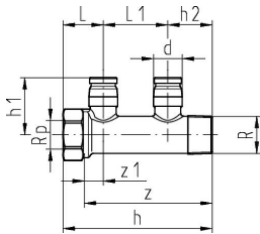

**iFIT-Verteiler-Modul**

mit Achsabstand 55 mm.

Lief.-Nr.	d mm	Abgänge	Rp	R	L1 mm	h mm	VE Stk	Art.-Nr.
762 101 294	16/20	2-fach	3/4"	3/4"	55	123	2	32106-0219
762 101 295	16/20	3-fach	3/4"	3/4"	55	178	2	32106-0220
762 101 296	16/20	4-fach	3/4"	3/4"	55	233	2	32106-0221