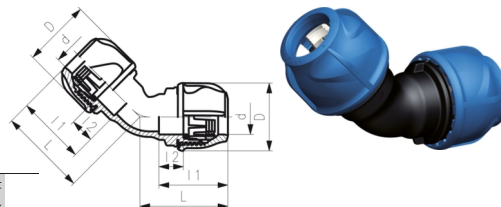

iJOINT Winkel 45°

- Montage ohne Demontage Fitting
- Geeignet für den Einsatz auf PE und PE-Xa Rohrleitungen
- Wasser PN16, DVGW DW-8616CL0433 / VP 609, SVGW
- Material: PP
- Dichtungsmaterial: NBR (PTFE beschichtet) für Trinkwasser zugelassen (W270 und KTW)
- Farbe: blau/schwarz

Orig. Nr.	d mm	D mm	L mm	l1 mm	l2 mm	Gewicht kg	NPK-Nr.	Stück	CHF Stück	
158400016	20	45	65	54	19	0.06		1	33312-0043	11.70
158400017	25	53	82	59	21	0.10		1	33312-0044	18.05
158400018	32	64	84	66	23	0.18	443.212	1	33312-0045	22.15
158400019	40	75	96	76	26	0.26	443.213	1	33312-0046	32.45
158400020	50	97	113	88	30	0.81	443.214	1	33312-0267	46.70
158400021	63	114	133	104	35	0.81	443.215	1	33312-0047	63.20