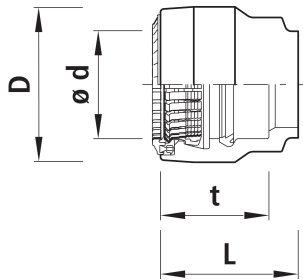

PE-Steckmuffe roh 7223

Kann mittels Stumpf-Schweissverbindung mit allen PE-Rohren verbunden werden.

Lief.-Nr.	Ø d mm	PN bar	L mm	t mm	D mm	Art.-Nr.
7223090000	90	16	170	140	152	33211-1024
7223110000	110	16	180	145	175	33211-1025
7223125000	125	16	186	148	190	33211-1026
7223160000	160	16	207	163	234	33211-1027
7223180000	180	16	235	185	260	33211-1028
7223200000	200	16	263	213	285	33211-1029
7223225000	225	16	270	216	316	33211-1030