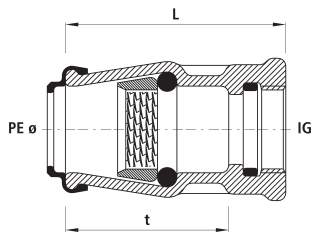

Steckfitting mit Innengewinde 6200

Für alle PE-Rohre.

Lief.-Nr.	PE-Ø mm	IG	PN bar	L mm	t mm	NPK	Art.-Nr.
6200032000	32	1"	16	85	60	453.212	33211-0515
6200040000	40	5/4"	16	100	75	453.213	33211-0516
6200050000	50	1 1/2"	16	116	90	453.214	33211-0517
6200063000	63	2"	16	137	100	453.215	33211-0518
6200075000	75	2 1/2"	16	143	110	453.215	33211-1969