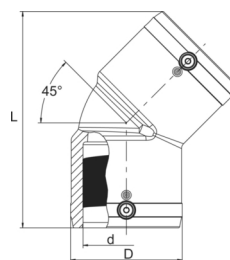

FRIALEN Winkel 45° PE100 S-5 SDR 11 PN 16

Zulässiger Betriebsdruck: Wasser PN 16, Gas PN 5.

Orig. Nr.	d mm	D mm	L mm	Gewicht kg	NPK-Nr.	📦 Stück	📦 Stück	Pestalozzi-Nr.	CHF Stück
612092	32	43	102	0.09	431.131	1	45	33306-0135	29.00
612094	40	54	120	0.12	431.132	1	25	33306-0037	34.60
612096	50	66	136	0.18	431.133	1	20	33306-0038	46.00
612098	63	82	158	0.30	431.134	1	10	33306-0039	50.20
612100	75	96	198	0.52	431.135	1	14	33306-0040	70.50
612102	90	115	232	0.81	431.136	1	8	33306-0041	88.80
612104	110	138	265	1.34	431.137	1	10	33306-0042	131.70
612106	125	157	279	1.77	431.138	1	10	33306-0043	173.50
615275	160	207	377	4.32	431.142	1	4	33306-0044	341.90
615687	180	228	382	4.60	431.143	1	3	33306-0136	472.60
616264	200	254	415	6.76	431.144	1		33306-0137	596.10
615688	225	280	450	8.29	431.145	1		33306-0138	728.70
616404	250	310	621	17.30	431.146	1		33306-0330	1'098.20
616405	280	350	702	25.60	616.405	1		33306-0343	1'922.80
616406	315	396	755	36.00	616.406	1		33306-0345	2'425.90
616687	25	35	89	0.05		150		33306-0366	29.00