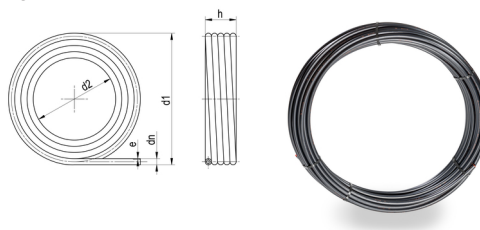

## Druckrohr PE 100-RC S-5 SDR 11 PN 16, Wasser, schwarz mit blauen Längsstreifen

- in Rollen
- glattendig

DN mm	e mm	d1 mm	d2 mm	h mm	Rolle m	Gewicht kg	NPK-Nr.	☒ m	CHF m
20	2.0	740	620	140	50	0.11		50	33301-0175 2.60
20	2.0	815	570	145	100	0.11		100	33301-0181 2.60
25	2.3	790	600	170	50	0.17		50	33301-0176 3.70
25	2.3	920	620	170	100	0.17		100	33301-0182 3.70
32	3.0	950	720	180	50	0.27	415.112	50	33301-0177 5.60
32	3.0	1130	740	180	100	0.27	415.112	100	33301-0183 5.60
40	3.7	1200	900	180	50	0.43	415.113	50	33301-0178 8.20
40	3.7	1360	880	190	100	0.43	415.113	100	33301-0184 8.20
50	4.6	1250	980	285	50	0.66	415.114	50	33301-0179 12.75
50	4.6	1540	1090	285	100	0.66	415.114	100	33301-0185 12.75
63	5.8	1700	1350	270	50	1.04	415.115	50	33301-0180 18.75
63	5.8	1940	1350	300	100	1.04	415.115	100	33301-0186 18.75
75	6.8	2200	1420	260	50	1.47	415.116	50	33301-0310 26.90
75	6.8	2200	1420	460	100	1.47	415.116	100	33301-0314 26.90
90	8.2	2340	1850	290	50	2.13	415.117	50	33301-0311 38.90
90	8.2	2450	1970	530	100	2.13	415.117	100	33301-0315 38.90