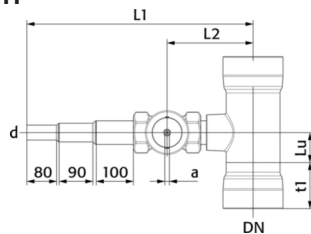

Wild Multi I mit Steckmuffen Novo-Sit, Abgang Schraubmuffe, Typ 611

- Multi I mit Steckmuffen, Abgang Schraubmuffe
- 1 Schieber mit Schweissende PE MRS100 S5 / SDR11
- 1 Steckmuffen-T mit Abzweig
- Inklusive Dichtringe TYTON
- Vollschutz etec-Email

Orig. Nr.	DN	d mm	PN bar	L1 mm	L2 mm	T1 mm	Lu mm	a mm	Gewicht kg	NPK-Nr.	Stück	CHF Stück
611PE100-63/50/40E	100	63/50/40	16	568	482	123	80.0	12	20.9	822.212	1	33214-0408 990.00
611PE125-63/50/40E	125	63/50/40	16	581	495	126	82.5	12	24.1	822.213	1	33214-0409 1'079.00
611PE150-63/50/40E	150	63/50/40	16	594	505	129	82.5	12	27.4	822.214	1	33214-0410 1'166.00
611PE200-63/50/40E	200	63/50/40	16	620	534	138	85.0	12	36.1	822.215	1	33214-0411 1'329.00
611PE250-63/50/40E	250	63/50/40	16	637	261	143	100.0	12	44.9	822.216	1	33214-0412 1'542.00
611PE300-63/50/40E	300	63/50/40	16	663	287	152	102.5	12	58.0	822.217	1	33214-0413 1'743.00