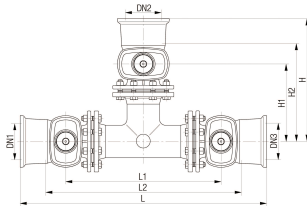

**Universal 3 mit Steckmuffen, Fig. 5478**

Gehäuse aus duktilem Gusseisen, Vollschutz Epoxy.

Lief.-Nr.	DN1/DN3 mm	DN2 mm	PN bar	L mm	H mm	NPK	Art.-Nr.
185160	100	100	16	886	443	825.312	33201-0209
185163	125	125	16	950	475	825.313	33201-0210
185167	150	150	16	1020	510	825.314	33201-0211
185172	200	200	10	1144	541	825.315	33201-0212