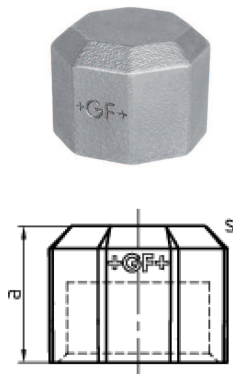

Kappe verzinkt 300

Lief.-Nr.	Dim.	a	s	Art.-Nr.
770 300 201	1/8"	14	14	32102-0651
770 300 202	1/4"	17	17	32102-0652
770 300 203	3/8"	18	22	32102-0653
770 300 204	1/2"	24	26	32102-0654
770 300 205	3/4"	26	32	32102-0655
770 300 206	1"	29	38	32102-0656
770 300 207	1 1/4"	36	47	32102-0657
770 300 208	1 1/2"	36	53	32102-0658
770 300 209	2"	39	68	32102-0659
770 300 210	2 1/2"	44	86	32102-0660
770 300 211	3"	50	96	32102-0661
770 300 212	4"	52	128	32102-0662