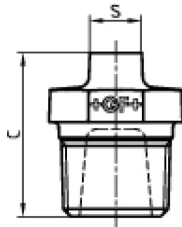

Stopfen mit Rand verzinkt 290

Lief.-Nr.	Dim.	c	s	Art.-Nr.
770 290 201	1/8"	20	7	32102-0616
770 290 202	1/4"	24	8	32102-0617
770 290 203	3/8"	28	10	32102-0618
770 290 204	1/2"	32	11	32102-0619
770 290 205	3/4"	37	17	32102-0620
770 290 206	1"	41	19	32102-0621
770 290 207	1 1/4"	47	22	32102-0622
770 290 208	1 1/2"	47	22	32102-0623
770 290 209	2"	54	27	32102-0624
770 290 210	2 1/2"	64	32	32102-0625
770 290 211	3"	71	36	32102-0626
770 290 212	4"	81	41	32102-0627