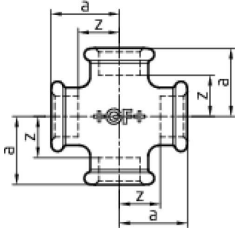

Kreuz egal verzinkt 180

Lief.-Nr.	Dim.	a	z	Art.-Nr.
770 180 202	1/4"	21	11	32102-0418
770 180 203	3/8"	25	15	32102-0419
770 180 204	1/2"	28	15	32102-0420
770 180 205	3/4"	33	18	32102-0421
770 180 206	1"	38	21	32102-0422
770 180 207	1 1/4"	45	26	32102-0423
770 180 208	1 1/2"	50	31	32102-0424
770 180 209	2"	58	34	32102-0425
770 180 210	2 1/2"	69	42	32102-0426
770 180 211	3"	78	48	32102-0427
770 180 212	4"	96	60	32102-0428