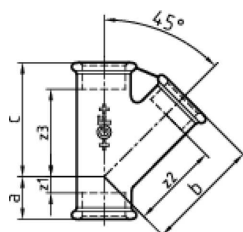

T 45° egal verzinkt 165

Lief.-Nr.	Dim.	a	b	c	z1	z2	z3	Art.-Nr.
770 165 204	1/2"	23	54	54	10	41	41	32102-0412
770 165 205	3/4"	24	64	64	9	49	49	32102-0413
770 165 206	1"	28	77	77	11	60	60	32102-0414
770 165 207	1 1/4"	34	91	91	14	72	72	32102-0415
770 165 208	1 1/2"	34	98	98	15	79	79	32102-0416
770 165 209	2"	40	106	106	16	82	82	32102-0417