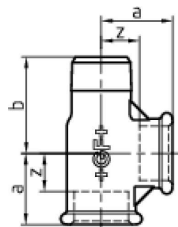

T egal verzinkt 134

Lief.-Nr.	Dim.	a	b	z	Art.-Nr.
770 134 202	1/4"	22	28	12	32102-0395
770 134 203	3/8"	24	32	14	32102-0396
770 134 204	1/2"	27	37	14	32102-0397
770 134 205	3/4"	33	43	17	32102-0398
770 134 206	1"	37	50	20	32102-0399
770 134 207	1 1/4"	45	58	26	32102-0400
770 134 208	1 1/2"	50	65	31	32102-0401
770 134 209	2"	59	69	35	32102-0402