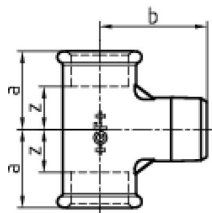

T egal verzinkt 133

Lief.-Nr.	Dim.	a	b	z	Art.-Nr.
770 133 203	3/8"	22	31	12	32102-0391
770 133 204	1/2"	25	38	12	32102-0392
770 133 205	3/4"	33	45	18	32102-0393
770 133 206	1"	39	53	22	32102-0394

2300