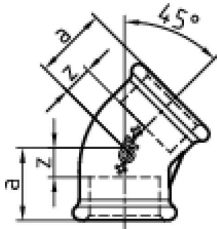

Winkel 45° verzinkt 120

Lief.-Nr.	Dim.	a	z	Art.-Nr.
770 120 203	3/8"	20	10	32102-0223
770 120 204	1/2"	22	9	32102-0224
770 120 205	3/4"	25	10	32102-0225
770 120 206	1"	28	11	32102-0226
770 120 207	1 1/4"	33	14	32102-0227
770 120 208	1 1/2"	36	17	32102-0228
770 120 209	2"	43	19	32102-0229
770 120 210	2 1/2"	48	21	32102-0230
770 120 211	3"	54	24	32102-0231