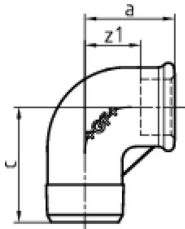

2

Winkel, IG reduziert verzinkt 92

| Lief.-Nr.   | Dim.     | a  | c  | z1 | Art.-Nr.   |
|-------------|----------|----|----|----|------------|
| 770 092 224 | 3/8-1/2" | 28 | 37 | 18 | 32102-0166 |
| 770 092 225 | 1/2-3/4" | 34 | 42 | 21 | 32102-0167 |
| 770 092 226 | 3/4-1"   | 39 | 50 | 24 | 32102-0168 |
| 770 092 227 | 1-1 1/4" | 44 | 59 | 27 | 32102-0169 |