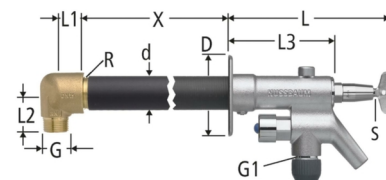

### RN Aquapro Gartenventil frostsicher 40210

- Mit Umsteller und Steckschlüssel, für frostsichere Installation, mit Easy-Top-Oberteil aus Messing
- Rotguss CC499K verchromt
- G = Direkter Anschluss mit Optiflex 84008, 85150 oder 86005 möglich.
- LW = Lichte Schlauchweite

Orig. Nr.	G Zoll	G1 Zoll	G2 Zoll	L mm	L1 mm	L2 mm	L3 mm	D mm	D1 mm	S mm	LW mm	kvs	X mm	Gewicht kg	NPK-Nr.	📦 Stück	CHF Stück
4021071	3/4	3/4	1	149	29	39	106	80	35	6	16	1.86	150 - 300	1.5	633.434	1	32202-1618 405.60
4021072	3/4	3/4	1	149	29	39	106	80	35	6	16	1.86	250 - 500	1.5	633.444	1	32202-1619 436.80