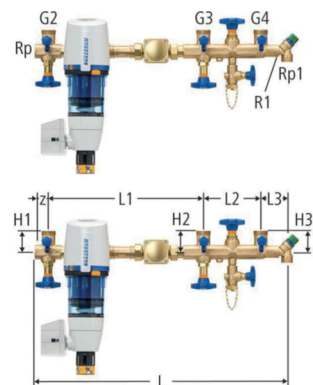

RN Standard-Verteilbatterie, mit Rückspülautomatik 31213

ohne Anschlussverschraubungen, mit Anschlussflansch 12085, bestehend aus Batterieventil 22150 mit Entleerventil 22065, Redfil mit Rückspülautomatik 12111, Anschlussflansch 12085 mit Flanschabdeckung 12086, Doppelverschraubung 92046 und Interbloc 31161.

Rotguss

Orig. Nr.	Rp Zoll	Rp1 Zoll	R1 Zoll	G2 Zoll	G4 Zoll	G4 Zoll	z mm	L mm	L1 mm	L2 mm	L3 mm	H1 mm	H2 mm	H3 mm	Gewicht kg	Stück	CHF Stück
3121321	1	3/4	3/4	1 1/4	1 1/4	1 1/4	20	706	434	160	75	60	60	60	5	1	32202-1598 1'923.00
3121323	1 1/4	3/4	3/4	1 1/4	1 1/4	1 1/4	25	751	472	160	75	62	60	60	7	1	32202-1599 2'007.20