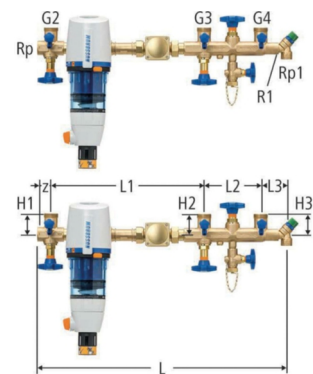

RN Standard-Verteilbatterie 31203

- PN 16, ohne Anschlussverschraubungen, mit Anschlussflansch 12085, Rotguss CC499K
- Bestehend aus Batterieventil 22150 mit Entleerventil 22065, Redfil rückspülbar 12101
- Anschlussflansch 12085 mit Flanschabdeckung 12086, Doppelverschraubung 92046 und Interbloc 31161

Orig. Nr.	Rp Zoll	Rp1 Zoll	R1 Zoll	G2 Zoll	G4 Zoll	G4 Zoll	z mm	L mm	L1 mm	L2 mm	L3 mm	H1 mm	H2 mm	H3 mm	Gewicht kg	Stück	CHF Stück
3120336	1	3/4	3/4	1 1/4	1 1/4	1 1/4	20	706	434	160	75	60	60	60	5.0	1	32202-1596 1'540.25
3120337	1 1/4	3/4	3/4	1 1/4	1 1/4	1 1/4	25	751	472	160	75	62	60	60	5.5	1	32202-1597 1'624.50