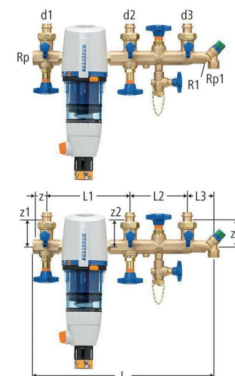

RN Standard-Verteilbatterie 31201

- PN 16, mit Optipress-Aquaplast-Anschlussverschraubungen 92020 / 92021, Rotguss CC499K
- Bestehend aus Batterieventil 22152 mit Entleerventil 22065, Redfil rückspülbar 12101 und Interbloc 31171

Orig. Nr.	Rp Zoll	Rp1 Zoll	R1 Zoll	d1 mm	d2 mm	d3 mm	z mm	z1 mm	z2 mm	z3 mm	L mm	L1 mm	L2 mm	L3 mm	Gewicht kg	NPK-Nr.	Stück	CHF Stück	
3120121	1	3/4	3/4	22	22	22	20	73	73	73	516	244	160	73	9.0	628.265	1	32202-1586	1'284.40
3120122	1	3/4	3/4	22	28	22	20	73	78	73	516	244	160	75	9.0	628.275	1	32202-1587	1'283.40
3120123	1 1/4	3/4	3/4	22	22	22	25	75	73	73	561	282	160	75	11.5	628.266	1	32202-1588	1'347.85
3120124	1 1/4	3/4	3/4	22	28	22	25	75	78	73	561	282	160	75	11.5	628.276	1	32202-1589	1'289.60
3120125	1 1/4	3/4	3/4	22	28	28	25	75	78	78	561	282	160	75	11.5	628.286	1	32202-1590	1'345.80