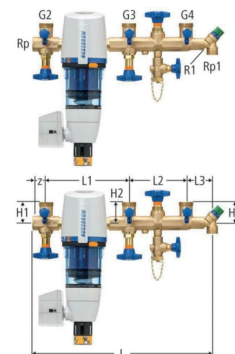

RN Standard-Verteilbatterie mit Rückspülautomatik 31210

- PN 16, ohne Anschlussverschraubungen, Rotguss CC499K
- Bestehend aus Batterieventil 22150 mit Entleerventil 22065
- Redfil mit Rückspülautomatik 12111 und Interbloc 31161

Orig. Nr.	Rp Zoll	Rp1 Zoll	R1 Zoll	G2 Zoll	G4 Zoll	G4 Zoll	z mm	L mm	L1 mm	L2 mm	L3 mm	H1 mm	H2 mm	H3 mm	Gewicht kg	Stück	CHF Stück	
3121036	1	3/4	3/4	1 1/4	1 1/4	1 1/4	20	516	244	160	75	60	60	60	9.0	1	32202-1584	1'606.80
3121037	1 1/4	3/4	3/4	1 1/4	1 1/4	1 1/4	25	561	282	160	75	62	60	60	11.5	1	32202-1585	1'671.30