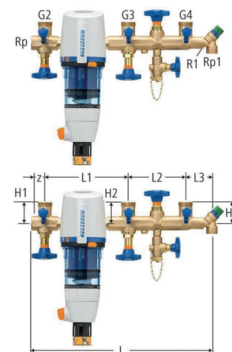

RN Standard-Verteilbatterie 31200

- PN 16, ohne Anschlussverschraubungen, Rotguss CC499K
- Bestehend aus Batterieventil 22150 mit Entleerventil 22065, Redfil rückspülbar 12101 und Interbloc 31161

Orig. Nr.	Rp Zoll	Rp1 Zoll	G1 Zoll	G2 Zoll	G4 Zoll	G4 Zoll	z mm	L mm	L1 mm	L2 mm	L3 mm	H1 mm	H2 mm	H3 mm	Gewicht kg	NPK-Nr.	Stück	CHF Stück	
3120036	1	3/4	3/4	1 1/4	1 1/4	1 1/4	20	516	244	160	75	60	60	60	9.0	628.445	1	32202-1582	1'224.10
3120037	1 1/4	3/4	3/4	1 1/4	1 1/4	1 1/4	25	561	282	160	75	62	60	60	11.5	628.446	1	32202-1583	1'288.60