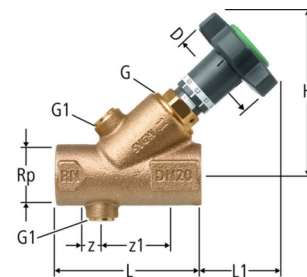

RN Regulierventil 24022

• PN 16, Regulierspindel mit Stellanzeige, für Wasser bis 90 °C, Rotguss CC499K

Orig. Nr.	Rp Zoll	G Zoll	G1 Zoll	z mm	z1 mm	L mm	L1 mm	H mm	D mm	Gewicht kg	NPK-Nr.	☞ Stück	☞ Stück	CHF Stück
2402204	1/2	3/4	1/4	9	40	75	55	96	55	0.55	654.113	1	24	32202-1575 178.90
2402205	3/4	3/4	1/4	10	40	80	52	96	55	0.62	654.114	1	23	32202-1576 188.25
2402206	1	3/4	1/4	12	39	85	49	99	55	0.73	654.115	1	24	32202-1577 220.50