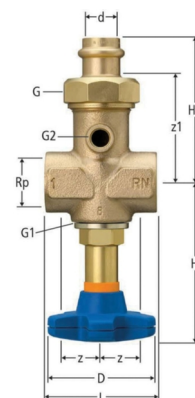

RN Interfitt-Batterieventil 22152

• PN 16, mit Optipress-Verschraubung 92020 / 92021, mit Easy-Top-Oberteil, Rotguss CC499K

Orig. Nr.	Rp Zoll	G Zoll	G1 Zoll	G2 Zoll	d mm	z mm	z1 mm	L mm	H mm	H2 mm	Gewicht kg	Stück	CHF Stück
2215221	1	1 1/4	1	1/4	22	20	73	74	107	96	1.00	1	32202-0289 126.40
2215222	1	1 1/4	1	1/4	28	20	79	74	107	102	1.00	1	32202-0290 125.35
2215223	1 1/4	1 1/4	1	1/4	22	25	75	88	111	104	1.13	1	32202-0291 148.75
2215224	1 1/4	1 1/4	1	1/4	28	25	81	88	111	104	1.20	1	32202-0292 147.70
2215225	1 1/4	1 1/2	1 1/4	1/4	35	25	81	88	123	106	1.50	1	32202-0293 163.30
2215226	1 1/2	1 1/2	1 1/4	1/4	22	30	78	98	126	101	1.40	1	32202-0294 190.85
2215227	1 1/2	1 1/2	1 1/4	1/4	28	30	81	98	126	104	1.40	1	32202-0295 203.85
2215228	1 1/2	1 1/2	1 1/4	1/4	35	30	84	98	126	109	1.70	1	32202-0296 189.80
2215229	1 1/2	1 3/4	1 1/2	1/4	42	30	98	98	142	123	2.10	1	32202-0297 270.40
2215230	2	1 1/2	1 1/4	1/4	22	35	86	118	132	109	1.70	1	32202-0298 230.90
2215231	2	1 1/2	1 1/4	1/4	28	35	89	118	132	112	1.70	1	32202-0299 243.40
2215232	2	1 1/2	1 1/4	1/4	35	35	92	118	132	117	2.10	1	32202-0300 229.85
2215233	2	2 3/8	2	1/4	42	35	91	118	167	127	2.60	1	32202-0301 411.85
2215234	2	2 3/8	2	1/4	54	35	86	118	167	126	3.20	1	32202-0302 328.65