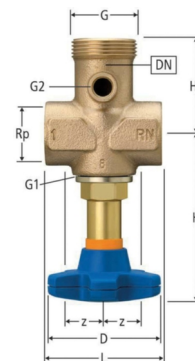

RN Interfitt-Batterieventil 22150

• PN 16, ohne Anschlussverschraubung, für Wasser bis 90 °C, mit Easy-Top-Oberteil, Rotguss CC499K

Orig. Nr.	DN	Rp Zoll	G Zoll	G1 Zoll	G2 Zoll	z mm	L mm	H mm	H1 mm	D mm	Gewicht kg	NPK-Nr.	 Stück	 Stück	CHF Stück	
2215040	20	1	1 1/4	1	1/4	20	74	107	60	73	0.78	622.115	1	30	32202-0251	106.60
2215042	20	1 1/4	1 1/4	1	1/4	25	88	111	62	73	0.91	622.116	1	25	32202-0253	129.00
2215044	32	1 1/4	1 1/2	1 1/4	1/4	25	88	123	62	73	1.11	622.156	1	20	32202-0255	144.60
2215046	25	1 1/2	1 1/2	1 1/4	1/4	30	98	123	65	73	1.27	622.137	1	23	32202-0257	171.10
2215048	40	1 1/2	1 3/4	1 1/2	1/4	30	98	142	65	98	1.67	622.217	1	15	32202-0259	237.15
2215050	25	2	1 1/2	1 1/4	1/4	35	118	132	73	73	1.68	622.138	1	17	32202-0261	211.15
2215052	40	2	2 3/8	2	1/4	35	118	167	73	98	2.60	622.218	1	10	32202-0263	279.80