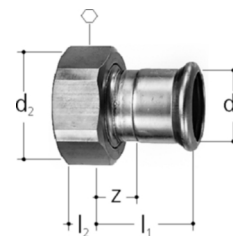

**JRG Verschraubung für Mapress-Pressfitting-System BR1 8350**

für Mapress-Pressfitting-System BR1, mit Pressmuffe und loser Mutter, flachdichtend, passend zu 1303, 1313, 1323, 1333, 1353, 1363, 1611, 1621, 2100-2140, 2161, 3600, 5010, 5011, 5080, 5081, 5211, 5281, 6320.

JRG-Nr.	Orig. Nr.	DN	d1 mm	d2 Zoll	l1 mm	l2 mm	z mm	Gewicht kg	NPK-Nr.	☞ Stück		CHF Stück
8350.015	355600201	12	15	3/4	31	7	11	0.08	671.412	1	32201-1268	29.50
8350.018	355600207	15	18	3/4	31	7	12	0.08	671.413	1	32201-1269	31.25
8350.022	355600202	20	22	1	32	9	12	0.11	671.414	1	32201-1270	41.00
8350.028	355600203	25	28	1 1/4	36	9	13	0.16	671.415	1	32201-1271	53.50
8350.035	355600204	32	35	1 1/2	39	10	14	0.20	671.416	1	32201-1272	62.45
8350.042	355600205	40	42	1 3/4	43	10	14	0.24	671.417	1	32201-1273	81.80
8350.054	355600206	50	54	2 3/8	49	10	14	0.42	671.418	1	32201-1274	107.60