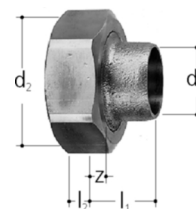

JRG Lötverschraubung Messing 8209

aus Messing/Rotguss, mit Dichtung, passend zu 3400, 3410, 5120.

JRG-Nr.	Orig. Nr.	d mm	DN	d1 mm	d2 Zoll	l1 mm	l2 mm	z mm	Gewicht kg	NPK-Nr.	Stück	CHF Stück	
8209.022	350484201	22	20	22	1 1/4	23.5	8	6.5	0.18	671.317	1	32201-1192	31.80
8209.028	350484301	28	25	28	1 1/2	28.5	9	8.5	0.24	671.318	1	32201-1193	41.60
8209.035	350484401	35	32	35	2	33.5	9	8.5	0.43	671.321	1	32201-1194	56.00
8209.042	350484601	42	40	42	2 1/4	38.5	11	9.5	0.50	671.322	1	32201-1195	80.70
8209.054	350484801	54	50	54	2 3/4	42.5	13.5	8.5	0.85	671.323	1	32201-1196	103.65
8209.122	355630901	22	20	22	1 1/2	23.5	9	6.5	0.09	671.317	1	32201-1198	32.85