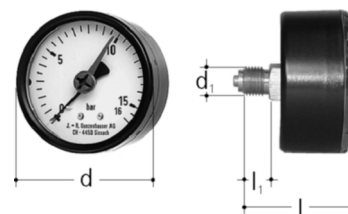

JRG Manometer gerade mit Stellanzeiger 8109
 mit Stellanzeiger.

JRG-Nr.	Orig. Nr.	GN Zoll	DN	d mm	d1 Zoll	l mm	l1 mm	bar	Gewicht kg	☒ Stück	CHF Stück
8109.080	350581101	1/4	8	63	1/4	48	12	0-15	1	1	32201-1141 56.00