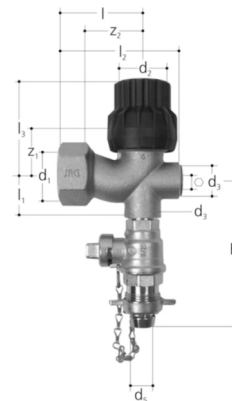

JRG Anschlussgarnitur JRG Sanipex MT 8335

für Wassererwärmer-Anschlusstutzen aus Rotguss, mit Innengewinde und Anschluss auf JRG Sanipex MT,
bestehend aus Kreuz-T-Stück, Kugel-Kesselhahn, Verschluss-Stopfen mit O-Ring.

JRG-Nr.	Orig. Nr.	GN Zoll	DN	d1 Zoll	d2 mm	d3 Zoll	d5 Zoll	h mm	l mm	l1 mm	l2 mm	l3 mm	z1 mm	z2 mm	Gewicht kg	NPK-Nr.	Stück	CHF Stück	
8335.026	350896426	3/4	20	3/4	26	1/2	3/4	108	55	30	79	59	27	40	0.35	675.824	1	32201-1448	125.90
8335.032	350896432	1	25	1	32	1/2	3/4	112	60	34	87	70	29	43	0.35	675.825	1	32201-1449	140.95
8335.040	350896440	1 1/4	32	1 1/4	40	1/2	3/4	117	70	39	101	80	33	51	0.35	675.826	1	32201-1450	189.35