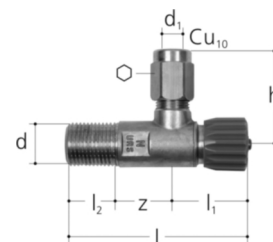

**JRG Eckabsperrenteil aus Messing 8250**

aus Messing, mit Klemmverschraubung für Cu-Rohr 10, ohne Rosette, roh.

JRG-Nr.	Orig. Nr.	GN Zoll	DN	d Zoll	d1 mm	h mm	l mm	l1 mm	l2 mm	z mm	Gewicht kg	☞ Stück		CHF Stück
8250.160	350599001	3/8	10	3/8	Cu 10	45	86	36-44	20	30.5	0.19	1	32201-1215	30.50
8250.240	350598401	1/2	15	1/2	Cu 10	45	86	36-44	25	25.5	0.20	1	32201-1216	26.80