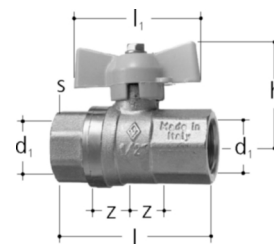

JRG Kugelhahn für Gas 6024

wie 6022, mit Flügelgriff gelb.

JRG-Nr.	Orig. Nr.	GN Zoll	DN	d1 Zoll	h mm	l mm	l1 mm	s mm	z mm	Gewicht kg	NPK-Nr.	☞ Stück	CHF Stück
6024.240	355635540	1/2	15	1/2	40	61	50	27	16	1	663.133	1	32201-1034 24.15
6024.320	355635541	3/4	20	3/4	43	69	50	32	17	1	663.134	1	32201-1035 35.55
6024.400	355635542	1	25	1	55	84	68	40	23	1	663.135	1	32201-1036 46.45