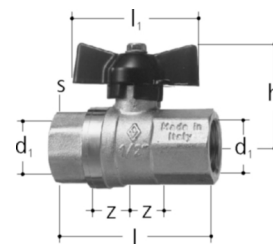

JRG Kugelhahn 6023

wie 6020, mit Flügelgriff schwarz.

JRG-Nr.	Orig. Nr.	GN Zoll	DN	d1 Zoll	h mm	l mm	l1 mm	s mm	z mm	KV	Gewicht kg	☒ Stück	CHF Stück
6023.080	355635535	1/4	8	1/4	37	50	50	19	14	5.4	1	1	32201-1029 19.40
6023.160	355635536	3/8	10	3/8	37	50	50	22	14	6.0	1	1	32201-1030 20.10
6023.240	355635537	1/2	15	1/2	40	61	50	27	16	16.3	1	1	32201-1031 22.00
6023.320	355635538	3/4	20	3/4	43	69	50	32	18	29.5	1	1	32201-1032 33.30
6023.400	355635539	1	25	1	55	84	68	40	23	43.0	1	1	32201-1033 45.20