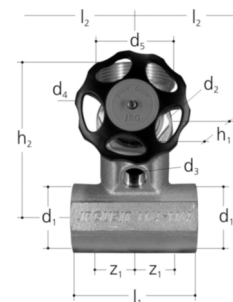

JRG Batterieventil JRGUSIT LegioStop 5120

Stamm mit Innengewinde, Abgang mit Aussengewinde BR 2 nach EN ISO 228-1, ohne Verschraubung, PN 16, mit tottraum- und wartungsfreiem Oberteil JRG LegioStop, Gehäuse aus Rotguss, geschliffene nichtsteigende Ventilstange und -sitz aus Chromnickelstahl, Dichtungen aus EPDM, Handrad aus Kunststoff, für Wasser bis 90 °C. Geprüft nach DIN EN 1213, schallschutzgeprüft (bis DN 32) Armaturengeräuschgruppe 1. Oberteil zu Absperrventil siehe 5395, Entleerventil 7301.302, Verschraubungen zu Abgang siehe 8204, 8209, 8331, 8351, 8356.