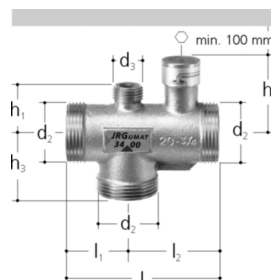

**JRGUMAT Thermomischer, PN 10 3400**

Gehäuse aus Rotguss, allseitig Aussengewinde für Verschraubungen, max. Warmwasser Temp.: 90 °C. Standard-Temperaturen 25/40/48/55 °C. Jeweils mit Sechskantstiftschlüssel verstellbar. Kappe für Zirkulationsanschluss zu 3400 siehe 8325.