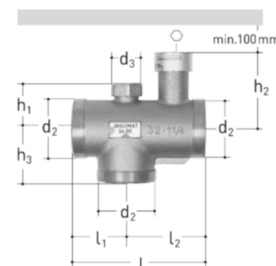

**JRGUMAT Thermomischer, PN 10 3400**

Gehäuse aus Rotguss, allseitig Aussengewinde für Verschraubungen, max. Warmwasser Temp.: 90 °C. Standard-Temperaturen 25/40/48/55 °C. Jeweils mit Sechskantstiftschlüssel verstellbar. Kappe für Zirkulationsanschluss zu 3400 siehe 8325.