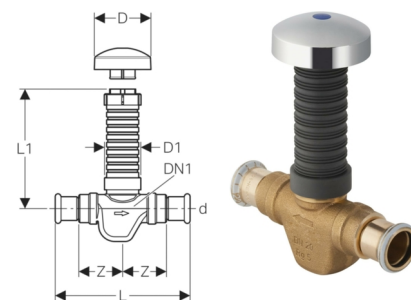

Geberit Mapress Unterputzabsperventil mit Abdeckrosette

- Oberteil vollständig durchströmt
- Wartungsfreie Spindelabdichtung
- Oberteil austauschbar
- Bauschutz ablängbar
- Ventil- und Oberteildichtungen aus EPDM
- Pressindikator
- Unverpresst undicht
- Dichtring aus CIIR schwarz
- Pressmuffe mit transparentem Schutzstopfen

Verwendungszweck

- Für Trinkwasser kalt und warm
- Für Heizungswasser
- Für Kühlwasser ohne Frostschutzmittel
- Für Kühlwasser mit Frostschutzmittel

Lieferumfang

- Abdeckrosette verchromt
- Farbmarkierungen (rot, blau)

Orig. Nr.	DN1	Ø d mm	D cm	D1 cm	L cm	L1 cm	Z cm	Gewicht kg	NPK-Nr.	📦 Stück	📦 Stück	CHF Stück	
94902	15	15	7	3.9	14.0	11.0	4.9	0.79	623.655	1	12	32206-0042	158.15
94903	15	18	7	3.9	14.0	11.0	5.5	0.80	623.656	1	12	32206-0043	158.15
94904	20	22	7	3.9	14.5	11.0	5.5	0.86	623.657	1	12	32206-0044	158.15
94905	25	28	7	4.6	18.0	11.5	6.8	1.44	623.658	1	4	32206-0045	244.55