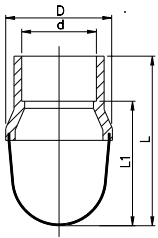

DN 15 - 50

DN 15-50

Saugkorb Typ 050 PVC-U mit Klebemuffen metrisch

Lief.-Nr.	d	DN	d	kv-Wert	D	L	Loch-Ø Sieb	Art.-Nr.
	mm	mm		l/min.	mm	mm	mm	
161 050 026	20	15	1/2"	105	50	64	2	33308-0028
161 050 027	25	20	3/4"	228	50	64	2	33308-0029
161 050 028	32	25	1"	390	50	64	2	33308-0030
161 050 029	40	32	1 1/4"	563	90	105	2	33308-0031
161 050 030	50	40	1 1/2"	813	90	105	2	33308-0032
161 050 031	63	50	2"	1590	90	105	2	33308-0033